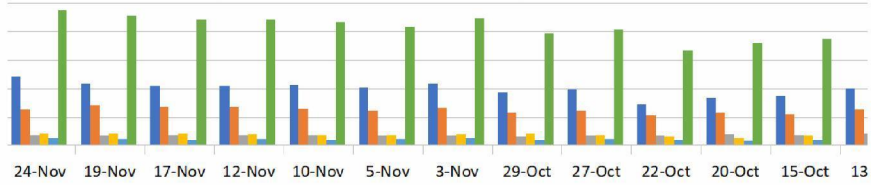

	18-Feb	16-Feb	11-Feb	9-Feb	4-Feb	2-Feb	28-Jan	26-Jan	21-Jan
RIVM	413	417	330	256	371	379	353	362	338
Totaal	882	874	769	583	822	813	785	799	773

19-Jan	14-Jan	12-Jan	7-Jan	5-Jan	22-Dec	17-Dec	15-Dec	10-Dec	8-Dec
338	330	323	308	306	205	290	375	425	438
257	232	246	218	225	183	210	241	317	311
73	67	69	54	52	29	63	62	63	74
69	79	74	73	71	21	84	79	81	82
37	36	41	40	37	38	47	38	37	47
774	744	753	693	691	476	694	795	923	952

19-Jan	14-Jan	12-Jan	7-Jan	5-Jan	22-Dec	17-Dec	15-Dec	10-Dec	8-Dec
338	330	323	308	306	205	290	375	425	438
774	744	753	693	691	476	694	795	923	952

3-Dec	1-Dec	26-Nov	24-Nov	19-Nov	17-Nov	12-Nov	10-Nov	5-Nov	3-Nov
446	464	441	488	436	417	419	425	406	435
273	281	254	258	284	275	273	259	246	268
63	64	60	72	65	69	69	68	64	64
86	89	84	79	82	80	78	72	73	75
40	43	49	50	42	38	42	38	41	48
908	941	888	947	909	879	881	862	830	890

3-Dec	1-Dec	26-Nov	24-Nov	19-Nov	17-Nov	12-Nov	10-Nov	5-Nov	3-Nov
446	464	441	488	436	417	419	425	406	435
908	941	888	947	909	879	881	862	830	890

29-Oct	27-Oct	22-Oct	20-Oct	15-Oct	13-Oct	8-Oct	6-Oct	1-Oct	29-Sep
374	395	287	332	352	401	352	375	385	472
233	242	218	233	223	258	230	229	229	279
59	62	63	74	72	80	76	70	70	73
83	71	57	50	64	68	69	78	58	76
36	40	39	30	34	43	39	42	34	39
785	810	664	719	745	850	766	794	776	939