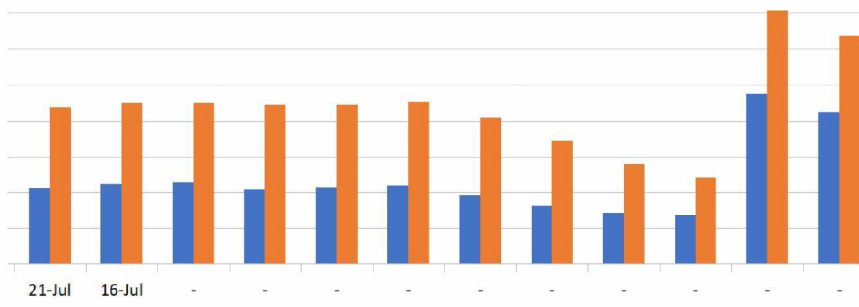

3-Dec	1-Dec	26-Nov	24-Nov	19-Nov	17-Nov	12-Nov	10-Nov	5-Nov	3-Nov
446	464	441	488	436	417	419	425	406	435
908	941	888	947	909	879	881	862	830	890

29-Oct	27-Oct	22-Oct	20-Oct	15-Oct	13-Oct	8-Oct	6-Oct	1-Oct	29-Sep
374	395	287	332	352	401	352	375	385	472
233	242	218	233	223	258	230	229	229	279
59	62	63	74	72	80	76	70	70	73
83	71	57	50	64	68	69	78	58	76
36	40	39	30	34	43	39	42	34	39
785	810	664	719	745	850	766	794	776	939

29-Oct	27-Oct	22-Oct	20-Oct	15-Oct	13-Oct	8-Oct	6-Oct	1-Oct	29-Sep
374	395	287	332	352	401	352	375	385	472
785	810	664	719	745	850	766	794	776	939

24-Sep	22-Sep	17-Sep	15-Sep	10-Sep	8-Sep	3-Sep	1-Sep	27-Aug	25-Aug
510	538	566	535	501	524	534	537	442	440
286	285	261	264	281	283	291	287	238	271
74	77	81	82	73	77	57	66	59	66
83	82	77	72	76	80	66	86	67	63
33	41	41	39	42	46	42	48	32	38
986	1023	1026	992	973	1010	990	1024	838	878

24-Sep	22-Sep	17-Sep	15-Sep	10-Sep	8-Sep	3-Sep	1-Sep	27-Aug	25-Aug
510	538	566	535	501	524	534	537	442	440
986	1023	1026	992	973	1010	990	1024	838	878

20-Aug	18-Aug	13-Aug	11-Aug	6-Aug	4-Aug	30-Jul	28-Jul	23-Jul	21-Jul
387	376	352	396	344	375	369	360	398	420
229	250	223	231	195	230	219	226	244	267
56	56	41	51	35	44	54	48	75	81
61	68	53	55	55	54	60	58	69	72
32	35	26	26	27	31	29	33	25	33
765	785	695	759	656	734	731	725	811	873

20-Aug	18-Aug	13-Aug	11-Aug	6-Aug	4-Aug	30-Jul	28-Jul	23-Jul	21-Jul
387	376	352	396	344	375	369	360	398	420
765	785	695	759	656	734	731	725	811	873

16-Jul	14 juli	9 juli	7 juli	30 juni	23 juni	12 mei	21 april	17 maart	11 februar
445	452	415	426	435	383	322	283	269	949
274	264	268	262	271	262	228	176	126	312
83	81	88	91	91	76	66	37	39	46
69	64	82	65	74	64	47	41	32	73
30	38	35	42	33	30	27	24	16	30
901	899	888	886	904	815	690	561	482	1410