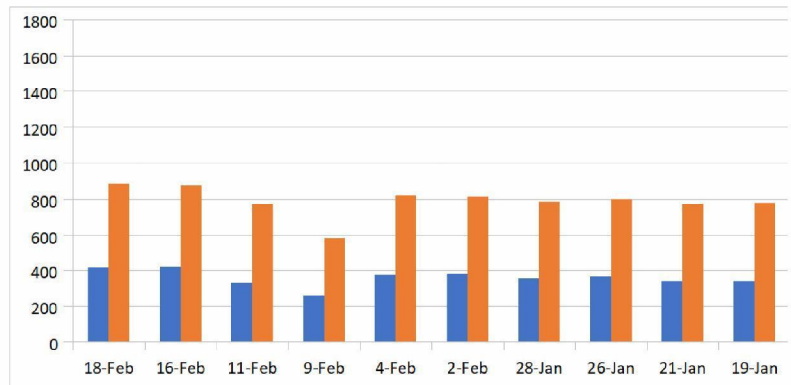

	18-Feb	16-Feb	11-Feb	9-Feb	4-Feb	2-Feb	28-Jan	26-Jan	21-Jan
RIVM	413	417	330	256	371	379	353	362	338
Totaal	882	874	769	583	822	813	785	799	773

19-Jan	14-Jan	12-Jan	7-Jan	5-Jan	22-Dec	17-Dec	15-Dec	10-Dec	8-Dec
338	330	323	308	306	205	290	375	425	438
257	232	246	218	225	183	210	241	317	311
73	67	69	54	52	29	63	62	63	74
69	79	74	73	71	21	84	79	81	82
37	36	41	40	37	38	47	38	37	47
774	744	753	693	691	476	694	795	923	952

19-Jan	14-Jan	12-Jan	7-Jan	5-Jan	22-Dec	17-Dec	15-Dec	10-Dec	8-Dec
338	330	323	308	306	205	290	375	425	438
774	744	753	693	691	476	694	795	923	952

3-Dec	1-Dec	11 februar	12 novem	15 oktober 19
446	464	949	848	1061
273	281	312	296	351
63	64	46	41	51
86	89	73	60	78
40	43	30	29	32
908	941	1410	1274	1573

3-Dec	1-Dec	11 februar	12 novem	15 oktober 19
446	464	949	848	1061
908	941	1410	1274	1573

	18-Feb	16-Feb	11-Feb	9-Feb	4-Feb	2-Feb	28-Jan	26-Jan	21-Jan
RIVM	413	417	330	256	371	379	353	362	338
Bbio	262	273	256	204	254	263	252	250	248
PSP	77	73	68	59	67	59	73	76	78
Intravacc	81	73	81	37	87	74	75	71	73
Diversen	49	38	34	27	43	38	32	40	36
Totaal	882	874	769	583	822	813	785	799	773