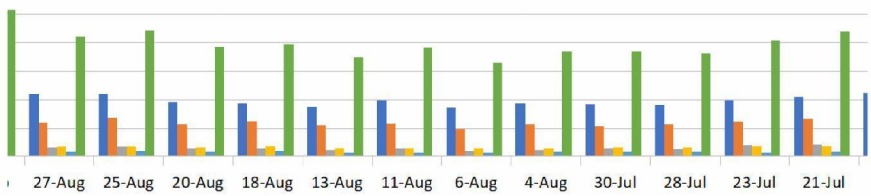

19-Jan	14-Jan	12-Jan	7-Jan	5-Jan	22-Dec	17-Dec	15-Dec	10-Dec	8-Dec
338	330	323	308	306	205	290	375	425	438
774	744	753	693	691	476	694	795	923	952

3-Dec	1-Dec	26-Nov	24-Nov	19-Nov	17-Nov	12-Nov	10-Nov	5-Nov	3-Nov
446	464	441	488	436	417	419	425	406	435
273	281	254	258	284	275	273	259	246	268
63	64	60	72	65	69	69	68	64	64
86	89	84	79	82	80	78	72	73	75
40	43	49	50	42	38	42	38	41	48
908	941	888	947	909	879	881	862	830	890

3-Dec	1-Dec	26-Nov	24-Nov	19-Nov	17-Nov	12-Nov	10-Nov	5-Nov	3-Nov
446	464	441	488	436	417	419	425	406	435
908	941	888	947	909	879	881	862	830	890

29-Oct	27-Oct	22-Oct	20-Oct	15-Oct	13-Oct	8-Oct	6-Oct	1-Oct	29-Sep
374	395	287	332	352	401	352	375	385	472
233	242	218	233	223	258	230	229	229	279
59	62	63	74	72	80	76	70	70	73
83	71	57	50	64	68	69	78	58	76
36	40	39	30	34	43	39	42	34	39
785	810	664	719	745	850	766	794	776	939

29-Oct	27-Oct	22-Oct	20-Oct	15-Oct	13-Oct	8-Oct	6-Oct	1-Oct	29-Sep
374	395	287	332	352	401	352	375	385	472
785	810	664	719	745	850	766	794	776	939

24-Sep	22-Sep	17-Sep	15-Sep	10-Sep	8-Sep	3-Sep	1-Sep	27-Aug	25-Aug
510	538	566	535	501	524	534	537	442	440
286	285	261	264	281	283	291	287	238	271
74	77	81	82	73	77	57	66	59	66
83	82	77	72	76	80	66	86	67	63
33	41	41	39	42	46	42	48	32	38
986	1023	1026	992	973	1010	990	1024	838	878

24-Sep	22-Sep	17-Sep	15-Sep	10-Sep	8-Sep	3-Sep	1-Sep	27-Aug	25-Aug
510	538	566	535	501	524	534	537	442	440
986	1023	1026	992	973	1010	990	1024	838	878

20-Aug	18-Aug	13-Aug	11-Aug	6-Aug	4-Aug	30-Jul	28-Jul	23-Jul	21-Jul
387	376	352	396	344	375	369	360	398	420
229	250	223	231	195	230	219	226	244	267
56	56	41	51	35	44	54	48	75	81
61	68	53	55	55	54	60	58	69	72
32	35	26	26	27	31	29	33	25	33
765	785	695	759	656	734	731	725	811	873