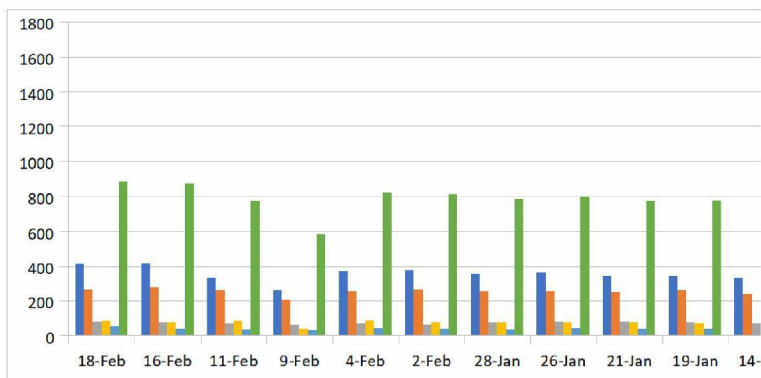

	18-Feb	16-Feb	11-Feb	9-Feb	4-Feb	2-Feb	28-Jan	26-Jan	21-Jan
RIVM	413	417	330	256	371	379	353	362	338
Bbio	262	273	256	204	254	263	252	250	248
PSP	77	73	68	59	67	59	73	76	78
Intravacc	81	73	81	37	87	74	75	71	73
Diversen	49	38	34	27	43	38	32	40	36
Totaal	882	874	769	583	822	813	785	799	773

	18-Feb	16-Feb	11-Feb	9-Feb	4-Feb	2-Feb	28-Jan	26-Jan	21-Jan
RIVM	413	417	330	256	371	379	353	362	338
Totaal	882	874	769	583	822	813	785	799	773

19-Jan	14-Jan	12-Jan	7-Jan	5-Jan	22-Dec	17-Dec	15-Dec	10-Dec	8-Dec
338	330	323	308	306	205	290	375	425	438
257	232	246	218	225	183	210	241	317	311
73	67	69	54	52	29	63	62	63	74
69	79	74	73	71	21	84	79	81	82
37	36	41	40	37	38	47	38	37	47
774	744	753	693	691	476	694	795	923	952

19-Jan	14-Jan	12-Jan	7-Jan	5-Jan	22-Dec	17-Dec	15-Dec	10-Dec	8-Dec
338	330	323	308	306	205	290	375	425	438
774	744	753	693	691	476	694	795	923	952

3-Dec	1-Dec	11 februar	12 novem	15 oktober 19
446	464	949	848	1061
273	281	312	296	351
63	64	46	41	51
86	89	73	60	78
40	43	30	29	32
908	941	1410	1274	1573

20-Aug	18-Aug	13-Aug	11-Aug	6-Aug	4-Aug	30-Jul	28-Jul	23-Jul	21-Jul
387	376	352	396	344	375	369	360	398	420
765	785	695	759	656	734	731	725	811	873

16-Jul	14 juli	9 juli	7 juli	30 juni	23 juni	12 mei	21 april	17 maart	11 februar
445	452	415	426	435	383	322	283	269	949
274	264	268	262	271	262	228	176	126	312
83	81	88	91	91	76	66	37	39	46
69	64	82	65	74	64	47	41	32	73
30	38	35	42	33	30	27	24	16	30
901	899	888	886	904	815	690	561	482	1410