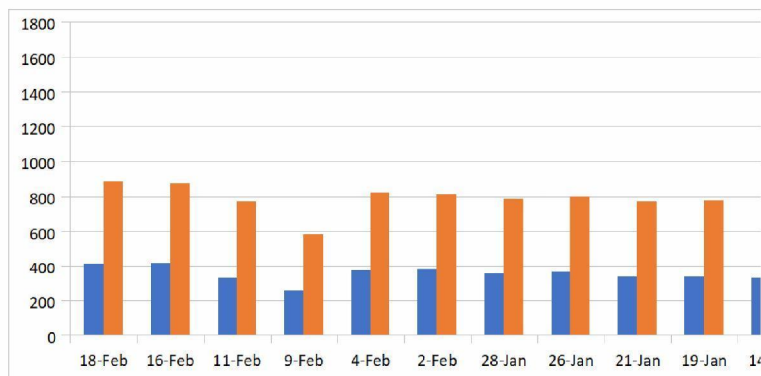

	18-Feb	16-Feb	11-Feb	9-Feb	4-Feb	2-Feb	28-Jan	26-Jan	21-Jan
RIVM	413	417	330	256	371	379	353	362	338
Bbio	262	273	256	204	254	263	252	250	248
PSP	77	73	68	59	67	59	73	76	78
Intravacc	81	73	81	37	87	74	75	71	73
Diversen	49	38	34	27	43	38	32	40	36
Totaal	882	874	769	583	822	813	785	799	773

	18-Feb	16-Feb	11-Feb	9-Feb	4-Feb	2-Feb	28-Jan	26-Jan	21-Jan
RIVM	413	417	330	256	371	379	353	362	338
Totaal	882	874	769	583	822	813	785	799	773

19-Jan	14-Jan	12-Jan	7-Jan	5-Jan	22-Dec	17-Dec	15-Dec	10-Dec	8-Dec
338	330	323	308	306	205	290	375	425	438
257	232	246	218	225	183	210	241	317	311
73	67	69	54	52	29	63	62	63	74
69	79	74	73	71	21	84	79	81	82
37	36	41	40	37	38	47	38	37	47
774	744	753	693	691	476	694	795	923	952

19-Jan	14-Jan	12-Jan	7-Jan	5-Jan	22-Dec	17-Dec	15-Dec	10-Dec	8-Dec
338	330	323	308	306	205	290	375	425	438
774	744	753	693	691	476	694	795	923	952

3-Dec	1-Dec	11 februar	12 novem	15 oktober 19
446	464	949	848	1061
273	281	312	296	351
63	64	46	41	51
86	89	73	60	78
40	43	30	29	32
908	941	1410	1274	1573