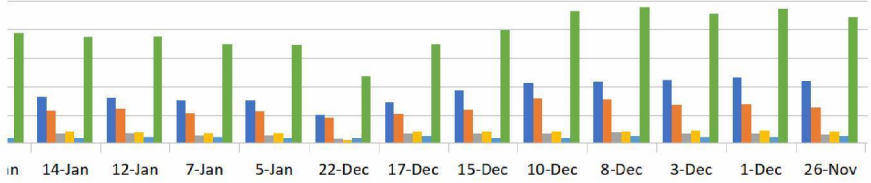

19-Jan	14-Jan	12-Jan	7-Jan	5-Jan	22-Dec	17-Dec	15-Dec	10-Dec	8-Dec
338	330	323	308	306	205	290	375	425	438
774	744	753	693	691	476	694	795	923	952

3-Dec	1-Dec	11 februar	12 novem	15 oktober 19
446	464	949	848	1061
273	281	312	296	351
63	64	46	41	51
86	89	73	60	78
40	43	30	29	32
908	941	1410	1274	1573

3-Dec	1-Dec	11 februar	12 novem	15 oktober 19
446	464	949	848	1061
908	941	1410	1274	1573

	18-Feb	16-Feb	11-Feb	9-Feb	4-Feb	2-Feb	28-Jan	26-Jan	21-Jan
RIVM	413	417	330	256	371	379	353	362	338
Bbio	262	273	256	204	254	263	252	250	248
PSP	77	73	68	59	67	59	73	76	78
Intravacc	81	73	81	37	87	74	75	71	73
Diversen	49	38	34	27	43	38	32	40	36
Totaal	882	874	769	583	822	813	785	799	773

	18-Feb	16-Feb	11-Feb	9-Feb	4-Feb	2-Feb	28-Jan	26-Jan	21-Jan
RIVM	413	417	330	256	371	379	353	362	338
Totaal	882	874	769	583	822	813	785	799	773

19-Jan	14-Jan	12-Jan	7-Jan	5-Jan	22-Dec	17-Dec	15-Dec	10-Dec	8-Dec
338	330	323	308	306	205	290	375	425	438
257	232	246	218	225	183	210	241	317	311
73	67	69	54	52	29	63	62	63	74
69	79	74	73	71	21	84	79	81	82
37	36	41	40	37	38	47	38	37	47
774	744	753	693	691	476	694	795	923	952

19-Jan	14-Jan	12-Jan	7-Jan	5-Jan	22-Dec	17-Dec	15-Dec	10-Dec	8-Dec
338	330	323	308	306	205	290	375	425	438
774	744	753	693	691	476	694	795	923	952

3-Dec	1-Dec	26-Nov	24-Nov	19-Nov	17-Nov	12-Nov	10-Nov	5-Nov	3-Nov
446	464	441	488	436	417	419	425	406	435
273	281	254	258	284	275	273	259	246	268
63	64	60	72	65	69	69	68	64	64
86	89	84	79	82	80	78	72	73	75
40	43	49	50	42	38	42	38	41	48
908	941	888	947	909	879	881	862	830	890