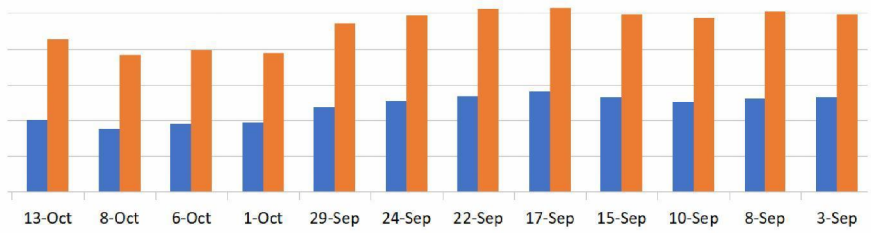

	18-Feb	16-Feb	11-Feb	9-Feb	4-Feb	2-Feb	28-Jan	26-Jan	21-Jan
RIVM	413	417	330	256	371	379	353	362	338
Totaal	882	874	769	583	822	813	785	799	773

19-Jan	14-Jan	12-Jan	7-Jan	5-Jan	22-Dec	17-Dec	15-Dec	10-Dec	8-Dec
338	330	323	308	306	205	290	375	425	438
257	232	246	218	225	183	210	241	317	311
73	67	69	54	52	29	63	62	63	74
69	79	74	73	71	21	84	79	81	82
37	36	41	40	37	38	47	38	37	47
774	744	753	693	691	476	694	795	923	952

19-Jan	14-Jan	12-Jan	7-Jan	5-Jan	22-Dec	17-Dec	15-Dec	10-Dec	8-Dec
338	330	323	308	306	205	290	375	425	438
774	744	753	693	691	476	694	795	923	952

3-Dec	1-Dec	26-Nov	24-Nov	19-Nov	17-Nov	12-Nov	10-Nov	5-Nov	3-Nov
446	464	441	488	436	417	419	425	406	435
273	281	254	258	284	275	273	259	246	268
63	64	60	72	65	69	69	68	64	64
86	89	84	79	82	80	78	72	73	75
40	43	49	50	42	38	42	38	41	48
908	941	888	947	909	879	881	862	830	890

3-Dec	1-Dec	26-Nov	24-Nov	19-Nov	17-Nov	12-Nov	10-Nov	5-Nov	3-Nov
446	464	441	488	436	417	419	425	406	435
908	941	888	947	909	879	881	862	830	890

29-Oct	27-Oct	22-Oct	20-Oct	15-Oct	13-Oct	8-Oct	6-Oct	1-Oct	29-Sep
374	395	287	332	352	401	352	375	385	472
233	242	218	233	223	258	230	229	229	279
59	62	63	74	72	80	76	70	70	73
83	71	57	50	64	68	69	78	58	76
36	40	39	30	34	43	39	42	34	39
785	810	664	719	745	850	766	794	776	939

29-Oct	27-Oct	22-Oct	20-Oct	15-Oct	13-Oct	8-Oct	6-Oct	1-Oct	29-Sep
374	395	287	332	352	401	352	375	385	472
785	810	664	719	745	850	766	794	776	939

24-Sep	22-Sep	17-Sep	15-Sep	10-Sep	8-Sep	3-Sep	1-Sep	27-Aug	25-Aug
510	538	566	535	501	524	534	537	442	440
286	285	261	264	281	283	291	287	238	271
74	77	81	82	73	77	57	66	59	66
83	82	77	72	76	80	66	86	67	63
33	41	41	39	42	46	42	48	32	38
986	1023	1026	992	973	1010	990	1024	838	878