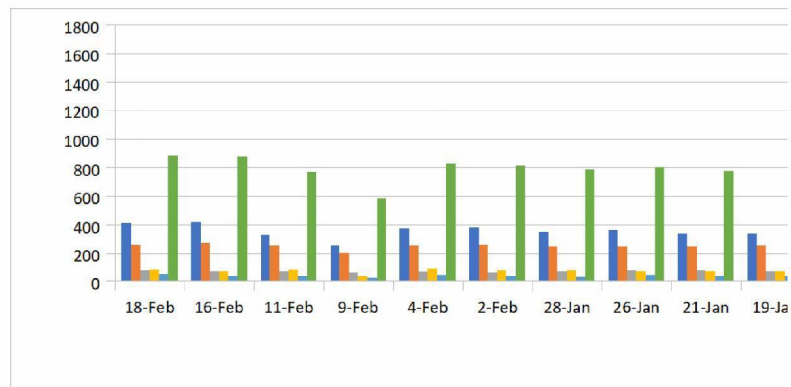

	18-Feb	16-Feb	11-Feb	9-Feb	4-Feb	2-Feb	28-Jan	26-Jan	21-Jan
RIVM	413	417	330	256	371	379	353	362	338
Totaal	882	874	769	583	822	813	785	799	773

19-Jan	14-Jan	12-Jan	7-Jan	5-Jan	22-Dec	17-Dec	15-Dec	10-Dec	8-Dec
338	330	323	308	306	205	290	375	425	438
257	232	246	218	225	183	210	241	317	311
73	67	69	54	52	29	63	62	63	74
69	79	74	73	71	21	84	79	81	82
37	36	41	40	37	38	47	38	37	47
774	744	753	693	691	476	694	795	923	952

19-Jan	14-Jan	12-Jan	7-Jan	5-Jan	22-Dec	17-Dec	15-Dec	10-Dec	8-Dec
338	330	323	308	306	205	290	375	425	438
774	744	753	693	691	476	694	795	923	952

3-Dec	1-Dec	11 februar	12 novem	15 oktober 19
446	464	949	848	1061
273	281	312	296	351
63	64	46	41	51
86	89	73	60	78
40	43	30	29	32
908	941	1410	1274	1573

3-Dec	1-Dec	11 februar	12 novem	15 oktober 19
446	464	949	848	1061
908	941	1410	1274	1573

	18-Feb	16-Feb	11-Feb	9-Feb	4-Feb	2-Feb	28-Jan	26-Jan	21-Jan
RIVM	413	417	330	256	371	379	353	362	338
Bbio	262	273	256	204	254	263	252	250	248
PSP	77	73	68	59	67	59	73	76	78
Intravacc	81	73	81	37	87	74	75	71	73
Diversen	49	38	34	27	43	38	32	40	36
Totaal	882	874	769	583	822	813	785	799	773