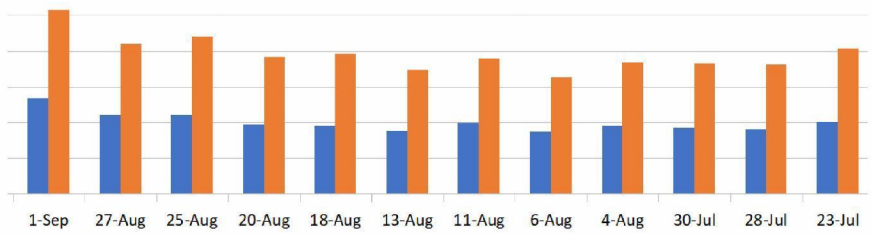

19-Jan	14-Jan	12-Jan	7-Jan	5-Jan	22-Dec	17-Dec	15-Dec	10-Dec	8-Dec
338	330	323	308	306	205	290	375	425	438
774	744	753	693	691	476	694	795	923	952

3-Dec	1-Dec	26-Nov	24-Nov	19-Nov	17-Nov	12-Nov	10-Nov	5-Nov	3-Nov
446	464	441	488	436	417	419	425	406	435
273	281	254	258	284	275	273	259	246	268
63	64	60	72	65	69	69	68	64	64
86	89	84	79	82	80	78	72	73	75
40	43	49	50	42	38	42	38	41	48
908	941	888	947	909	879	881	862	830	890

3-Dec	1-Dec	26-Nov	24-Nov	19-Nov	17-Nov	12-Nov	10-Nov	5-Nov	3-Nov
446	464	441	488	436	417	419	425	406	435
908	941	888	947	909	879	881	862	830	890

29-Oct	27-Oct	22-Oct	20-Oct	15-Oct	13-Oct	8-Oct	6-Oct	1-Oct	29-Sep
374	395	287	332	352	401	352	375	385	472
233	242	218	233	223	258	230	229	229	279
59	62	63	74	72	80	76	70	70	73
83	71	57	50	64	68	69	78	58	76
36	40	39	30	34	43	39	42	34	39
785	810	664	719	745	850	766	794	776	939

29-Oct	27-Oct	22-Oct	20-Oct	15-Oct	13-Oct	8-Oct	6-Oct	1-Oct	29-Sep
374	395	287	332	352	401	352	375	385	472
785	810	664	719	745	850	766	794	776	939

24-Sep	22-Sep	17-Sep	15-Sep	10-Sep	8-Sep	3-Sep	1-Sep	27-Aug	25-Aug
510	538	566	535	501	524	534	537	442	440
286	285	261	264	281	283	291	287	238	271
74	77	81	82	73	77	57	66	59	66
83	82	77	72	76	80	66	86	67	63
33	41	41	39	42	46	42	48	32	38
986	1023	1026	992	973	1010	990	1024	838	878

24-Sep	22-Sep	17-Sep	15-Sep	10-Sep	8-Sep	3-Sep	1-Sep	27-Aug	25-Aug
510	538	566	535	501	524	534	537	442	440
986	1023	1026	992	973	1010	990	1024	838	878

20-Aug	18-Aug	13-Aug	11-Aug	6-Aug	4-Aug	30-Jul	28-Jul	23-Jul	21-Jul
387	376	352	396	344	375	369	360	398	420
229	250	223	231	195	230	219	226	244	267
56	56	41	51	35	44	54	48	75	81
61	68	53	55	55	54	60	58	69	72
32	35	26	26	27	31	29	33	25	33
765	785	695	759	656	734	731	725	811	873