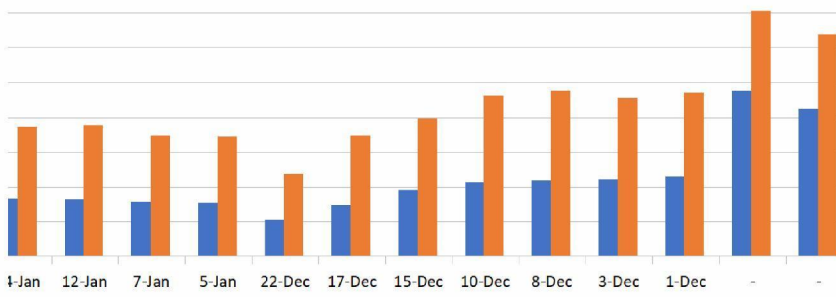

19-Jan	14-Jan	12-Jan	7-Jan	5-Jan	22-Dec	17-Dec	15-Dec	10-Dec	8-Dec
338	330	323	308	306	205	290	375	425	438
257	232	246	218	225	183	210	241	317	311
73	67	69	54	52	29	63	62	63	74
69	79	74	73	71	21	84	79	81	82
37	36	41	40	37	38	47	38	37	47
774	744	753	693	691	476	694	795	923	952

19-Jan	14-Jan	12-Jan	7-Jan	5-Jan	22-Dec	17-Dec	15-Dec	10-Dec	8-Dec
338	330	323	308	306	205	290	375	425	438
774	744	753	693	691	476	694	795	923	952