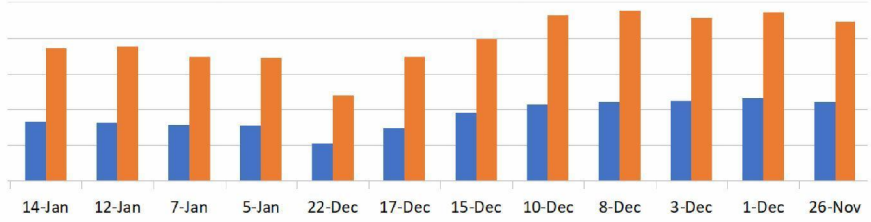

19-Jan	14-Jan	12-Jan	7-Jan	5-Jan	22-Dec	17-Dec	15-Dec	10-Dec	8-Dec
338	330	323	308	306	205	290	375	425	438
774	744	753	693	691	476	694	795	923	952

3-Dec	1-Dec	11 februar	12 novem	15 oktober 19
446	464	949	848	1061
273	281	312	296	351
63	64	46	41	51
86	89	73	60	78
40	43	30	29	32
908	941	1410	1274	1573

3-Dec	1-Dec	11 februar	12 novem	15 oktober 19
446	464	949	848	1061
908	941	1410	1274	1573

	18-Feb	16-Feb	11-Feb	9-Feb	4-Feb	2-Feb	28-Jan	26-Jan	21-Jan
RIVM	413	417	330	256	371	379	353	362	338
Bbio	262	273	256	204	254	263	252	250	248
PSP	77	73	68	59	67	59	73	76	78
Intravacc	81	73	81	37	87	74	75	71	73
Diversen	49	38	34	27	43	38	32	40	36
Totaal	882	874	769	583	822	813	785	799	773

	18-Feb	16-Feb	11-Feb	9-Feb	4-Feb	2-Feb	28-Jan	26-Jan	21-Jan
RIVM	413	417	330	256	371	379	353	362	338
Totaal	882	874	769	583	822	813	785	799	773

19-Jan	14-Jan	12-Jan	7-Jan	5-Jan	22-Dec	17-Dec	15-Dec	10-Dec	8-Dec
338	330	323	308	306	205	290	375	425	438
257	232	246	218	225	183	210	241	317	311
73	67	69	54	52	29	63	62	63	74
69	79	74	73	71	21	84	79	81	82
37	36	41	40	37	38	47	38	37	47
774	744	753	693	691	476	694	795	923	952

19-Jan	14-Jan	12-Jan	7-Jan	5-Jan	22-Dec	17-Dec	15-Dec	10-Dec	8-Dec
338	330	323	308	306	205	290	375	425	438
774	744	753	693	691	476	694	795	923	952

3-Dec	1-Dec	26-Nov	24-Nov	19-Nov	17-Nov	12-Nov	10-Nov	5-Nov	3-Nov
446	464	441	488	436	417	419	425	406	435
273	281	254	258	284	275	273	259	246	268
63	64	60	72	65	69	69	68	64	64
86	89	84	79	82	80	78	72	73	75
40	43	49	50	42	38	42	38	41	48
908	941	888	947	909	879	881	862	830	890