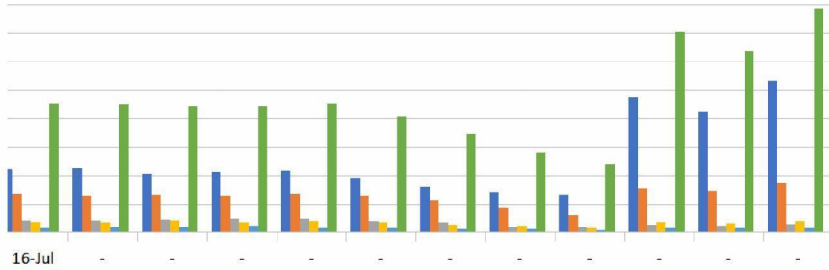

3-Dec	1-Dec	26-Nov	24-Nov	19-Nov	17-Nov	12-Nov	10-Nov	5-Nov	3-Nov
446	464	441	488	436	417	419	425	406	435
908	941	888	947	909	879	881	862	830	890

29-Oct	27-Oct	22-Oct	20-Oct	15-Oct	13-Oct	8-Oct	6-Oct	1-Oct	29-Sep
374	395	287	332	352	401	352	375	385	472
233	242	218	233	223	258	230	229	229	279
59	62	63	74	72	80	76	70	70	73
83	71	57	50	64	68	69	78	58	76
36	40	39	30	34	43	39	42	34	39
785	810	664	719	745	850	766	794	776	939

29-Oct	27-Oct	22-Oct	20-Oct	15-Oct	13-Oct	8-Oct	6-Oct	1-Oct	29-Sep
374	395	287	332	352	401	352	375	385	472
785	810	664	719	745	850	766	794	776	939

24-Sep	22-Sep	17-Sep	15-Sep	10-Sep	8-Sep	3-Sep	1-Sep	27-Aug	25-Aug
510	538	566	535	501	524	534	537	442	440
286	285	261	264	281	283	291	287	238	271
74	77	81	82	73	77	57	66	59	66
83	82	77	72	76	80	66	86	67	63
33	41	41	39	42	46	42	48	32	38
986	1023	1026	992	973	1010	990	1024	838	878

24-Sep	22-Sep	17-Sep	15-Sep	10-Sep	8-Sep	3-Sep	1-Sep	27-Aug	25-Aug
510	538	566	535	501	524	534	537	442	440
986	1023	1026	992	973	1010	990	1024	838	878

20-Aug	18-Aug	13-Aug	11-Aug	6-Aug	4-Aug	30-Jul	28-Jul	23-Jul	21-Jul
387	376	352	396	344	375	369	360	398	420
229	250	223	231	195	230	219	226	244	267
56	56	41	51	35	44	54	48	75	81
61	68	53	55	55	54	60	58	69	72
32	35	26	26	27	31	29	33	25	33
765	785	695	759	656	734	731	725	811	873

20-Aug	18-Aug	13-Aug	11-Aug	6-Aug	4-Aug	30-Jul	28-Jul	23-Jul	21-Jul
387	376	352	396	344	375	369	360	398	420
765	785	695	759	656	734	731	725	811	873

16-Jul	14 juli	9 juli	7 juli	30 juni	23 juni	12 mei	21 april	17 maart	11 februar
445	452	415	426	435	383	322	283	269	949
274	264	268	262	271	262	228	176	126	312
83	81	88	91	91	76	66	37	39	46
69	64	82	65	74	64	47	41	32	73
30	38	35	42	33	30	27	24	16	30
901	899	888	886	904	815	690	561	482	1410