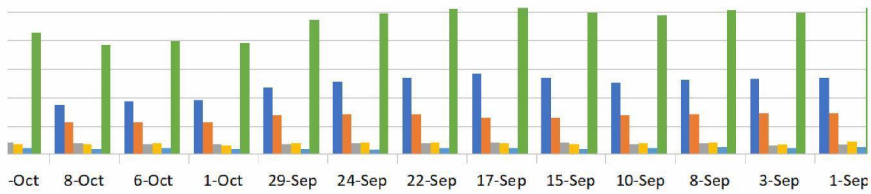

	18-Feb	16-Feb	11-Feb	9-Feb	4-Feb	2-Feb	28-Jan	26-Jan	21-Jan
RIVM	413	417	330	256	371	379	353	362	338
Totaal	882	874	769	583	822	813	785	799	773

19-Jan	14-Jan	12-Jan	7-Jan	5-Jan	22-Dec	17-Dec	15-Dec	10-Dec	8-Dec
338	330	323	308	306	205	290	375	425	438
257	232	246	218	225	183	210	241	317	311
73	67	69	54	52	29	63	62	63	74
69	79	74	73	71	21	84	79	81	82
37	36	41	40	37	38	47	38	37	47
774	744	753	693	691	476	694	795	923	952

19-Jan	14-Jan	12-Jan	7-Jan	5-Jan	22-Dec	17-Dec	15-Dec	10-Dec	8-Dec
338	330	323	308	306	205	290	375	425	438
774	744	753	693	691	476	694	795	923	952

3-Dec	1-Dec	26-Nov	24-Nov	19-Nov	17-Nov	12-Nov	10-Nov	5-Nov	3-Nov
446	464	441	488	436	417	419	425	406	435
273	281	254	258	284	275	273	259	246	268
63	64	60	72	65	69	69	68	64	64
86	89	84	79	82	80	78	72	73	75
40	43	49	50	42	38	42	38	41	48
908	941	888	947	909	879	881	862	830	890

3-Dec	1-Dec	26-Nov	24-Nov	19-Nov	17-Nov	12-Nov	10-Nov	5-Nov	3-Nov
446	464	441	488	436	417	419	425	406	435
908	941	888	947	909	879	881	862	830	890

29-Oct	27-Oct	22-Oct	20-Oct	15-Oct	13-Oct	8-Oct	6-Oct	1-Oct	29-Sep
374	395	287	332	352	401	352	375	385	472
233	242	218	233	223	258	230	229	229	279
59	62	63	74	72	80	76	70	70	73
83	71	57	50	64	68	69	78	58	76
36	40	39	30	34	43	39	42	34	39
785	810	664	719	745	850	766	794	776	939

29-Oct	27-Oct	22-Oct	20-Oct	15-Oct	13-Oct	8-Oct	6-Oct	1-Oct	29-Sep
374	395	287	332	352	401	352	375	385	472
785	810	664	719	745	850	766	794	776	939

24-Sep	22-Sep	17-Sep	15-Sep	10-Sep	8-Sep	3-Sep	1-Sep	27-Aug	25-Aug
510	538	566	535	501	524	534	537	442	440
286	285	261	264	281	283	291	287	238	271
74	77	81	82	73	77	57	66	59	66
83	82	77	72	76	80	66	86	67	63
33	41	41	39	42	46	42	48	32	38
986	1023	1026	992	973	1010	990	1024	838	878