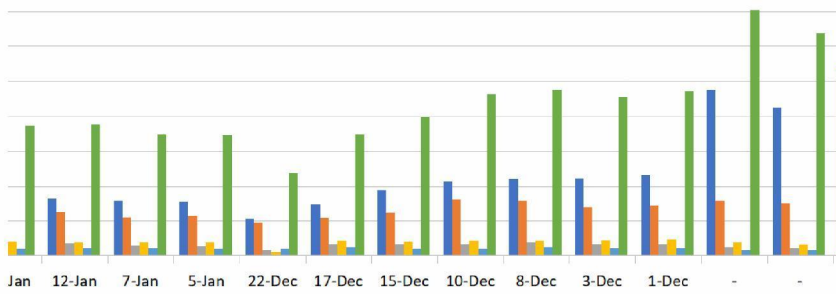

	18-Feb	16-Feb	11-Feb	9-Feb	4-Feb	2-Feb	28-Jan	26-Jan	21-Jan
RIVM	413	417	330	256	371	379	353	362	338
Bbio	262	273	256	204	254	263	252	250	248
PSP	77	73	68	59	67	59	73	76	78
Intravacc	81	73	81	37	87	74	75	71	73
Diversen	49	38	34	27	43	38	32	40	36
Totaal	882	874	769	583	822	813	785	799	773

	18-Feb	16-Feb	11-Feb	9-Feb	4-Feb	2-Feb	28-Jan	26-Jan	21-Jan
RIVM	413	417	330	256	371	379	353	362	338
Totaal	882	874	769	583	822	813	785	799	773

19-Jan	14-Jan	12-Jan	7-Jan	5-Jan	22-Dec	17-Dec	15-Dec	10-Dec	8-Dec
338	330	323	308	306	205	290	375	425	438
257	232	246	218	225	183	210	241	317	311
73	67	69	54	52	29	63	62	63	74
69	79	74	73	71	21	84	79	81	82
37	36	41	40	37	38	47	38	37	47
774	744	753	693	691	476	694	795	923	952